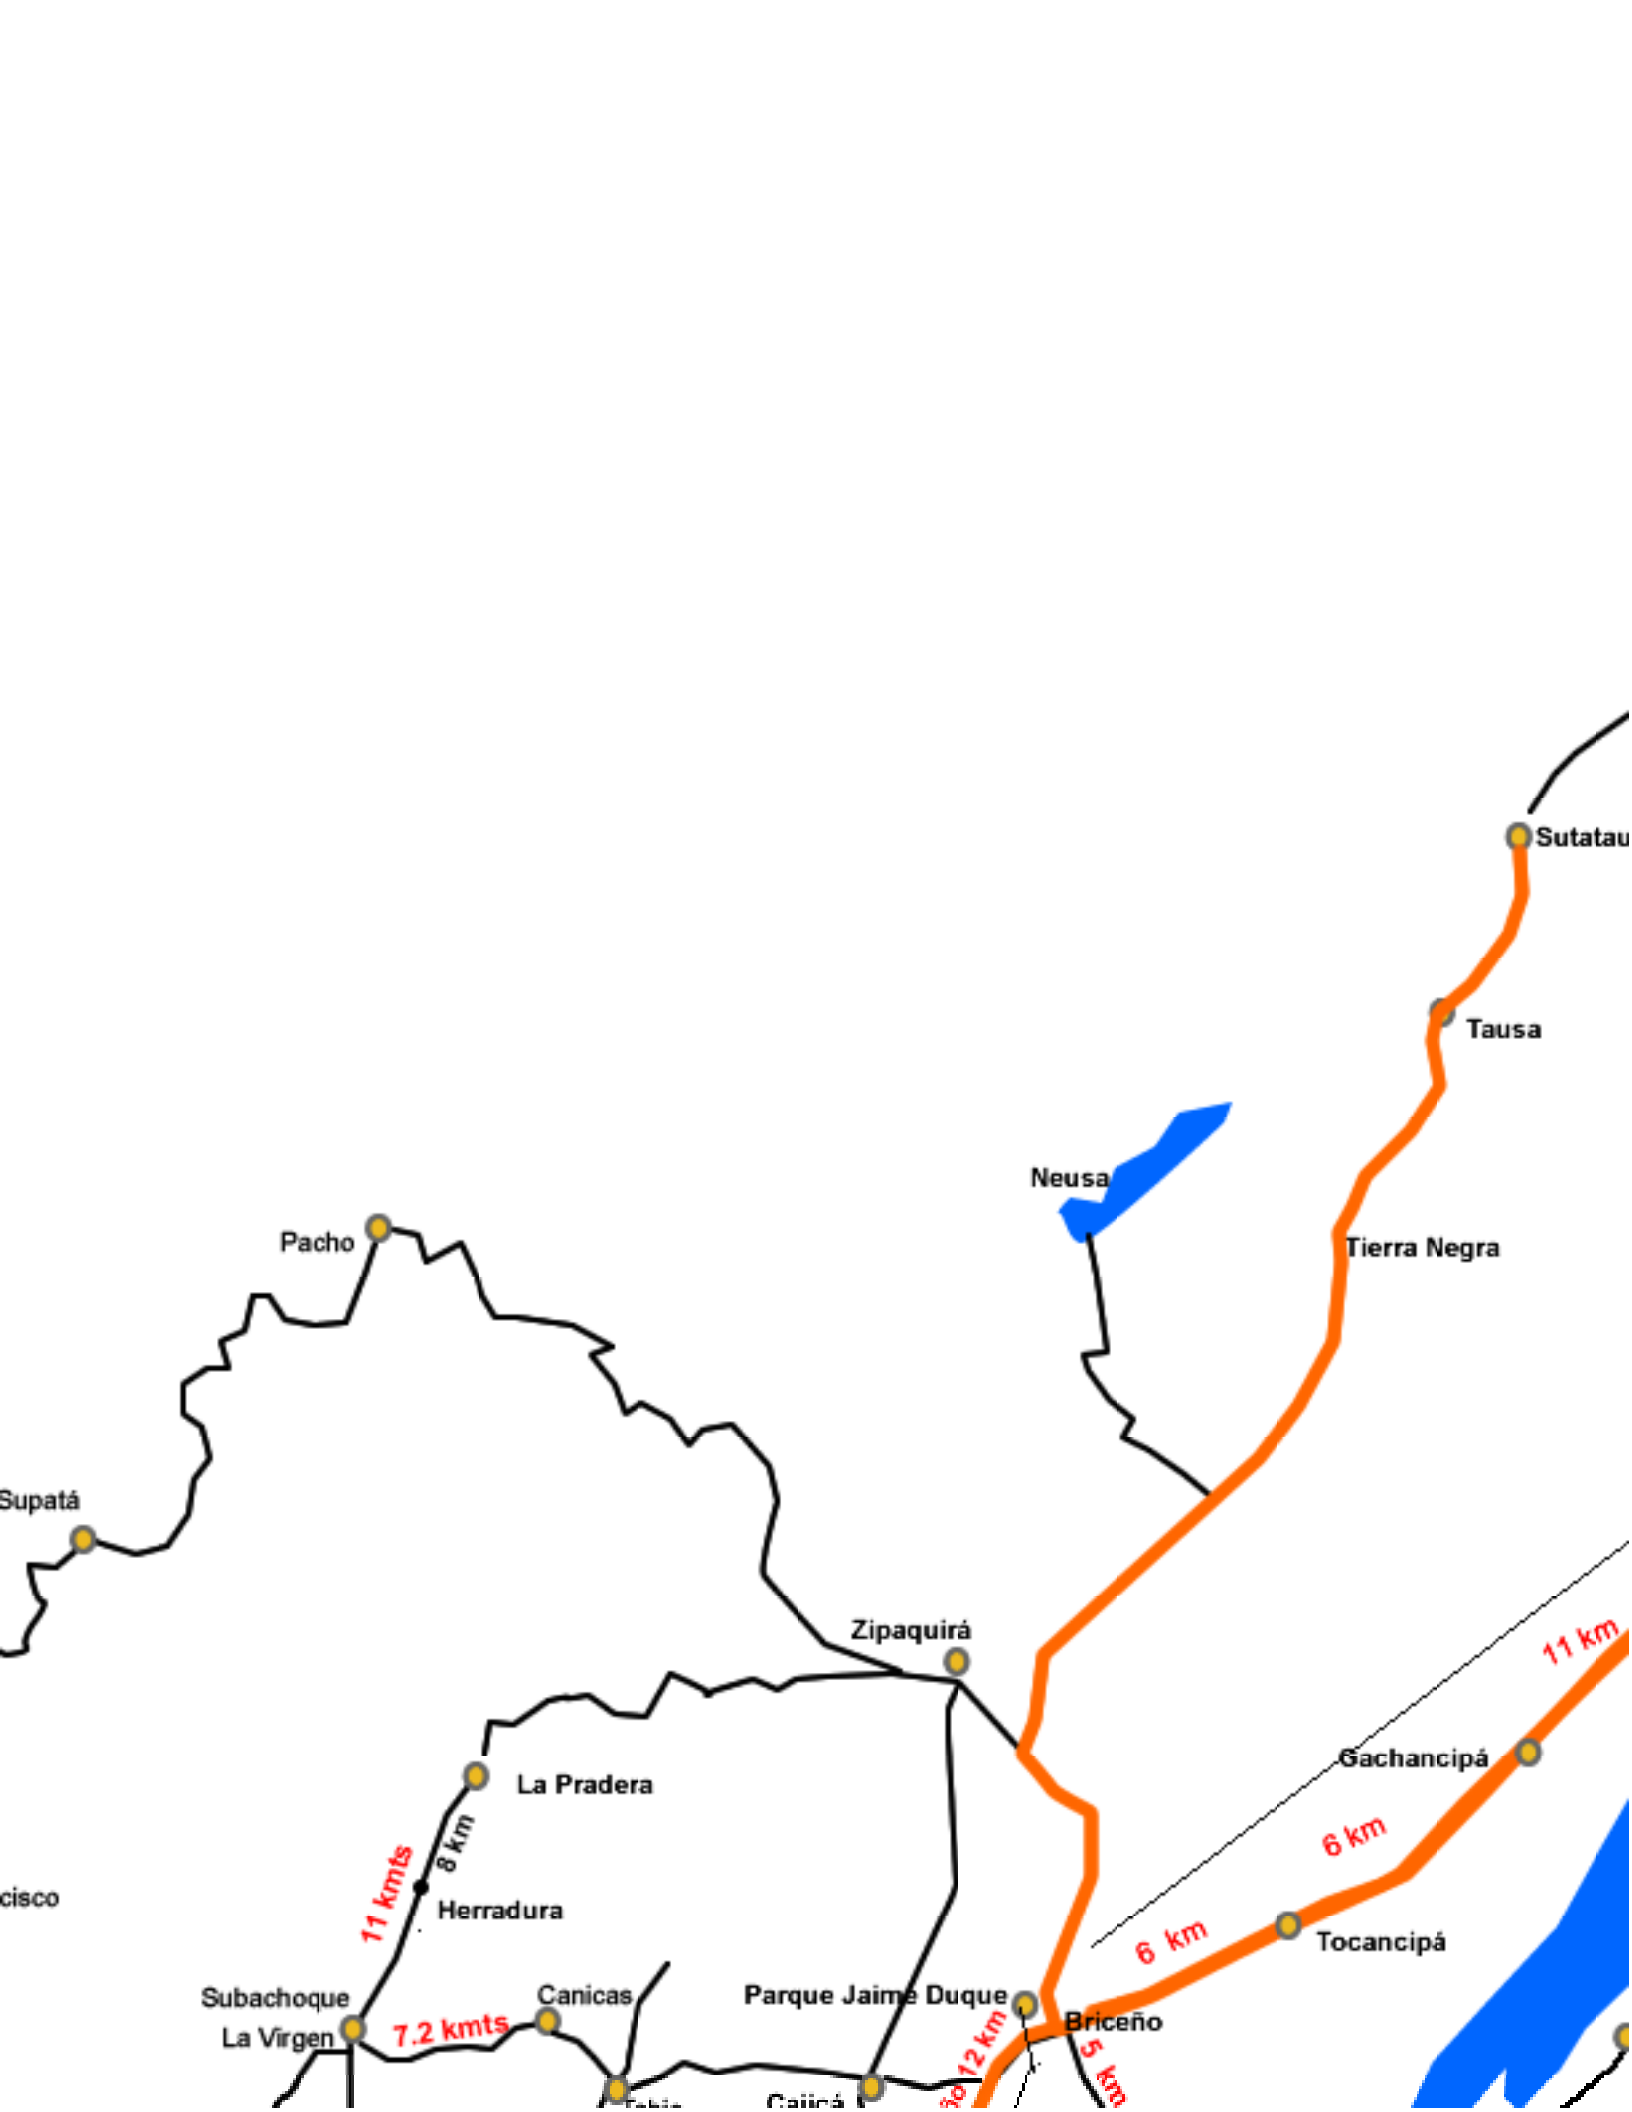

RUT

AS CICLISMO

CicloBR

Chiquin

Río Magdalena

Guaduas

Villeta

Sasaima

La Vega

1a entrada San Francisco

San Francisco

2a entrada San Francisco

Chuscal

7 km

3 km

8 km

23

Via a Ibagué

Coello

Girardot

Ricaurte

Flandes

Espinal

Río Magdalena

Carmen de Apicalá

Via a Neiva

Suárez