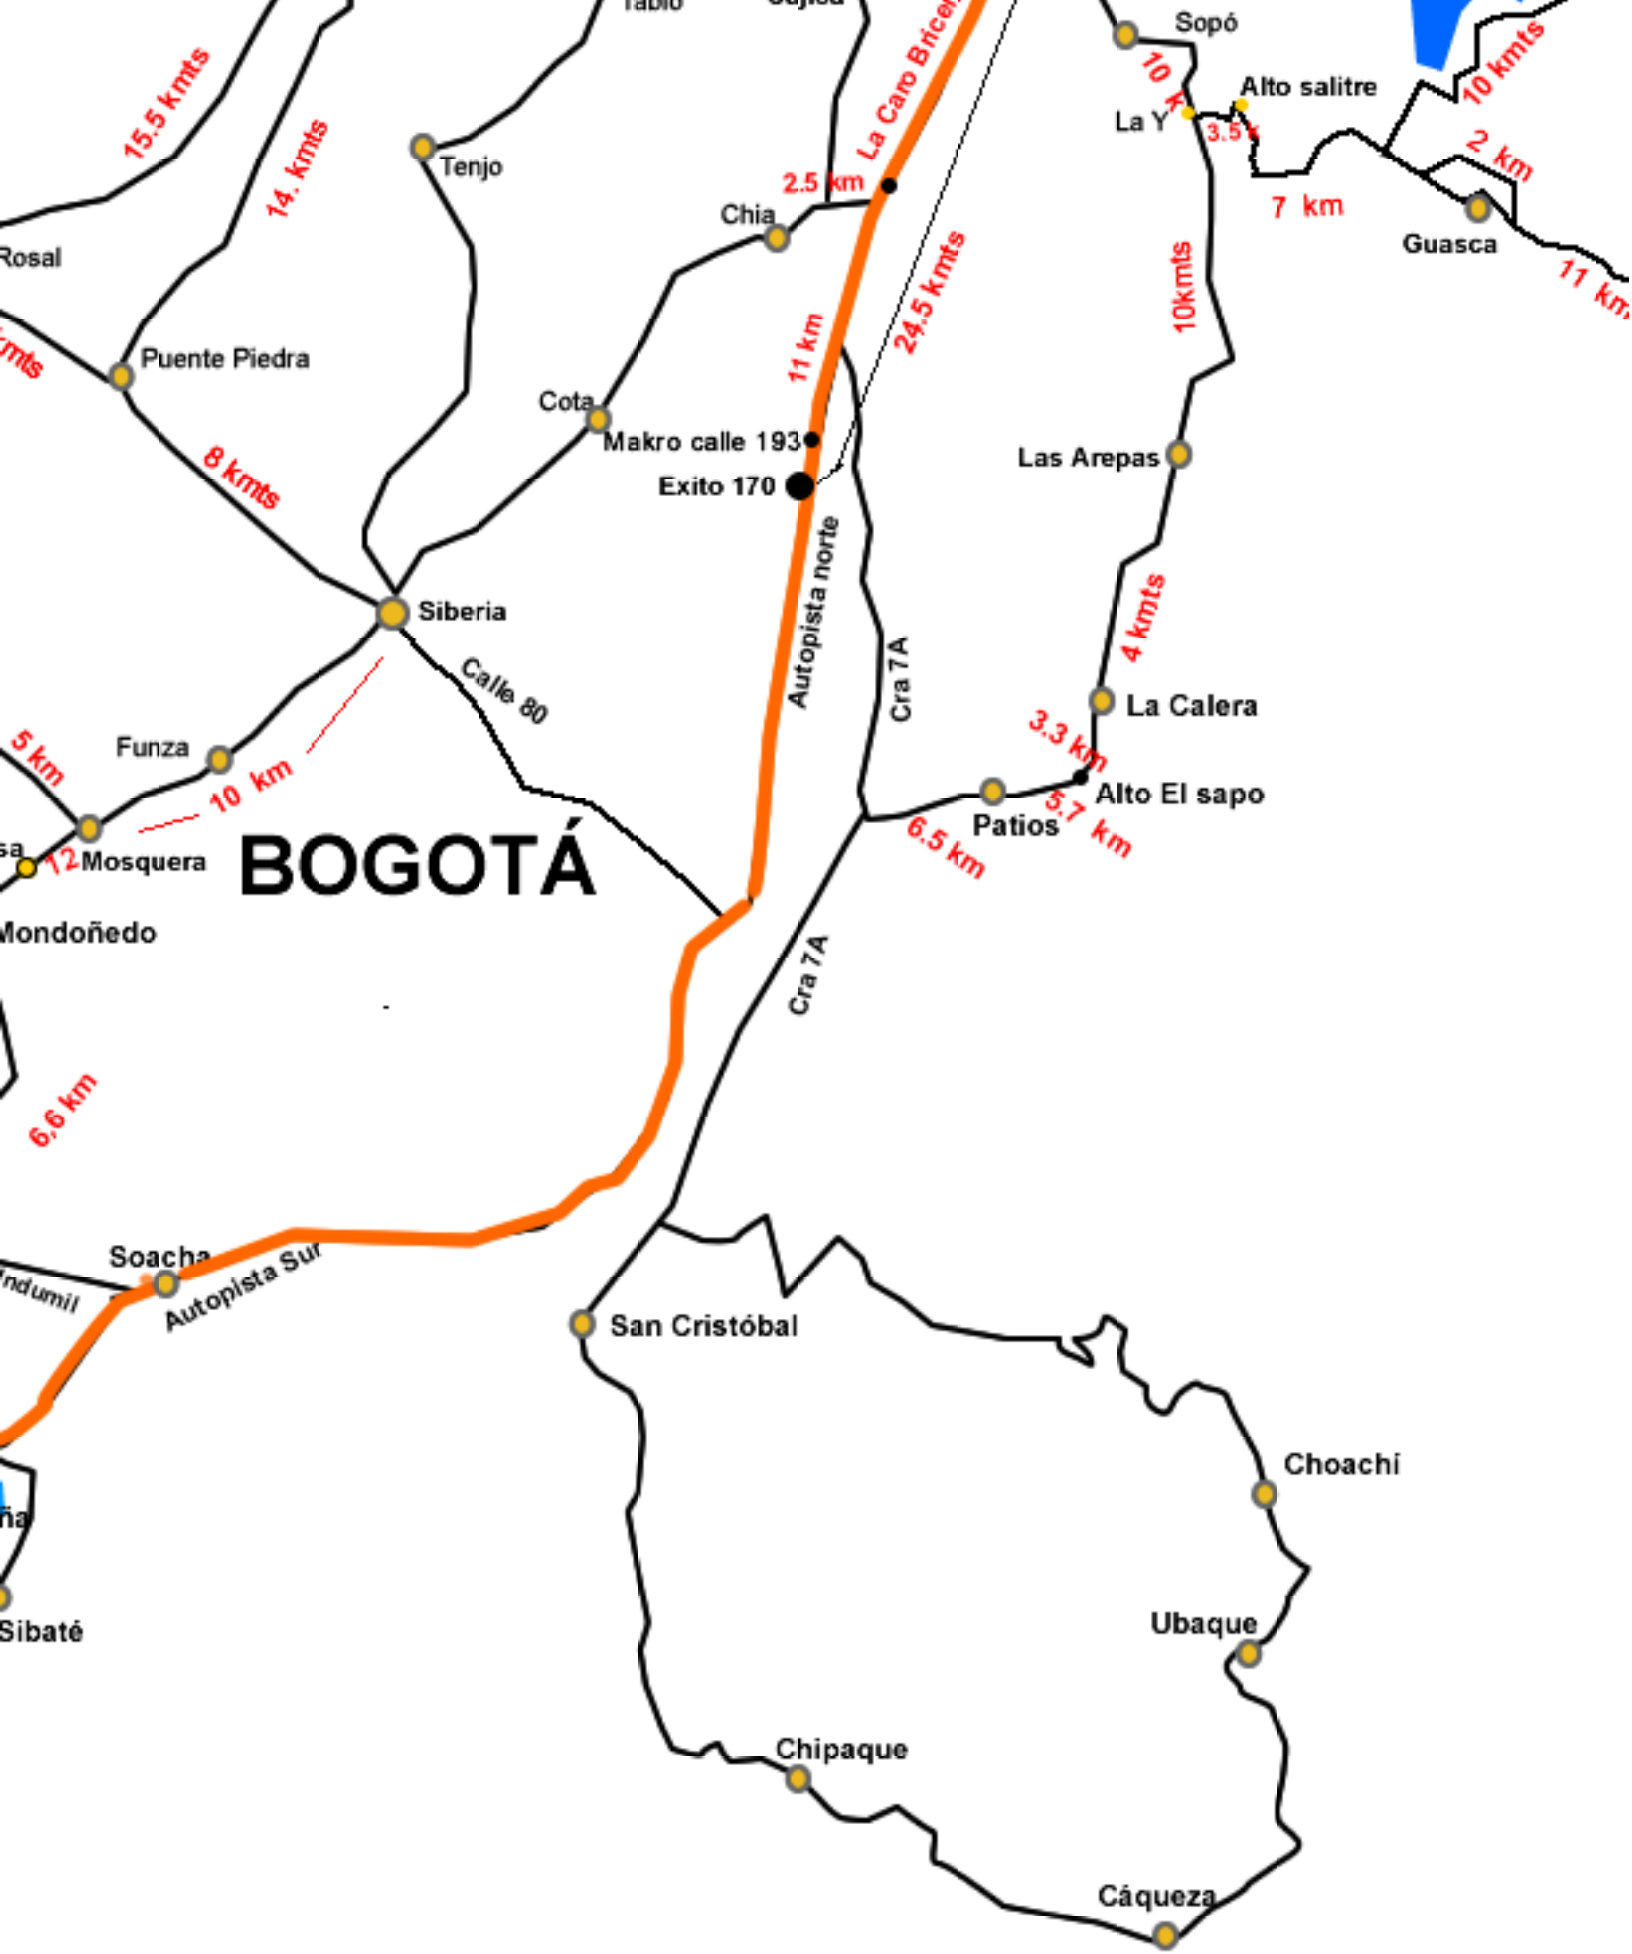

RUT

AS CICLISMO

CicloBR

Chiquin

Río Magdalena

Guaduas

Villeta

Sasaima

La Vega

1a entrada San Francisco

San Francisco

2a entrada San Francisco

Chuscal

7 km

3 km

8 km

23

Via a Ibagué

Coello

Girardot

Ricaurte

Flandes

Espinal

Río Magdalena