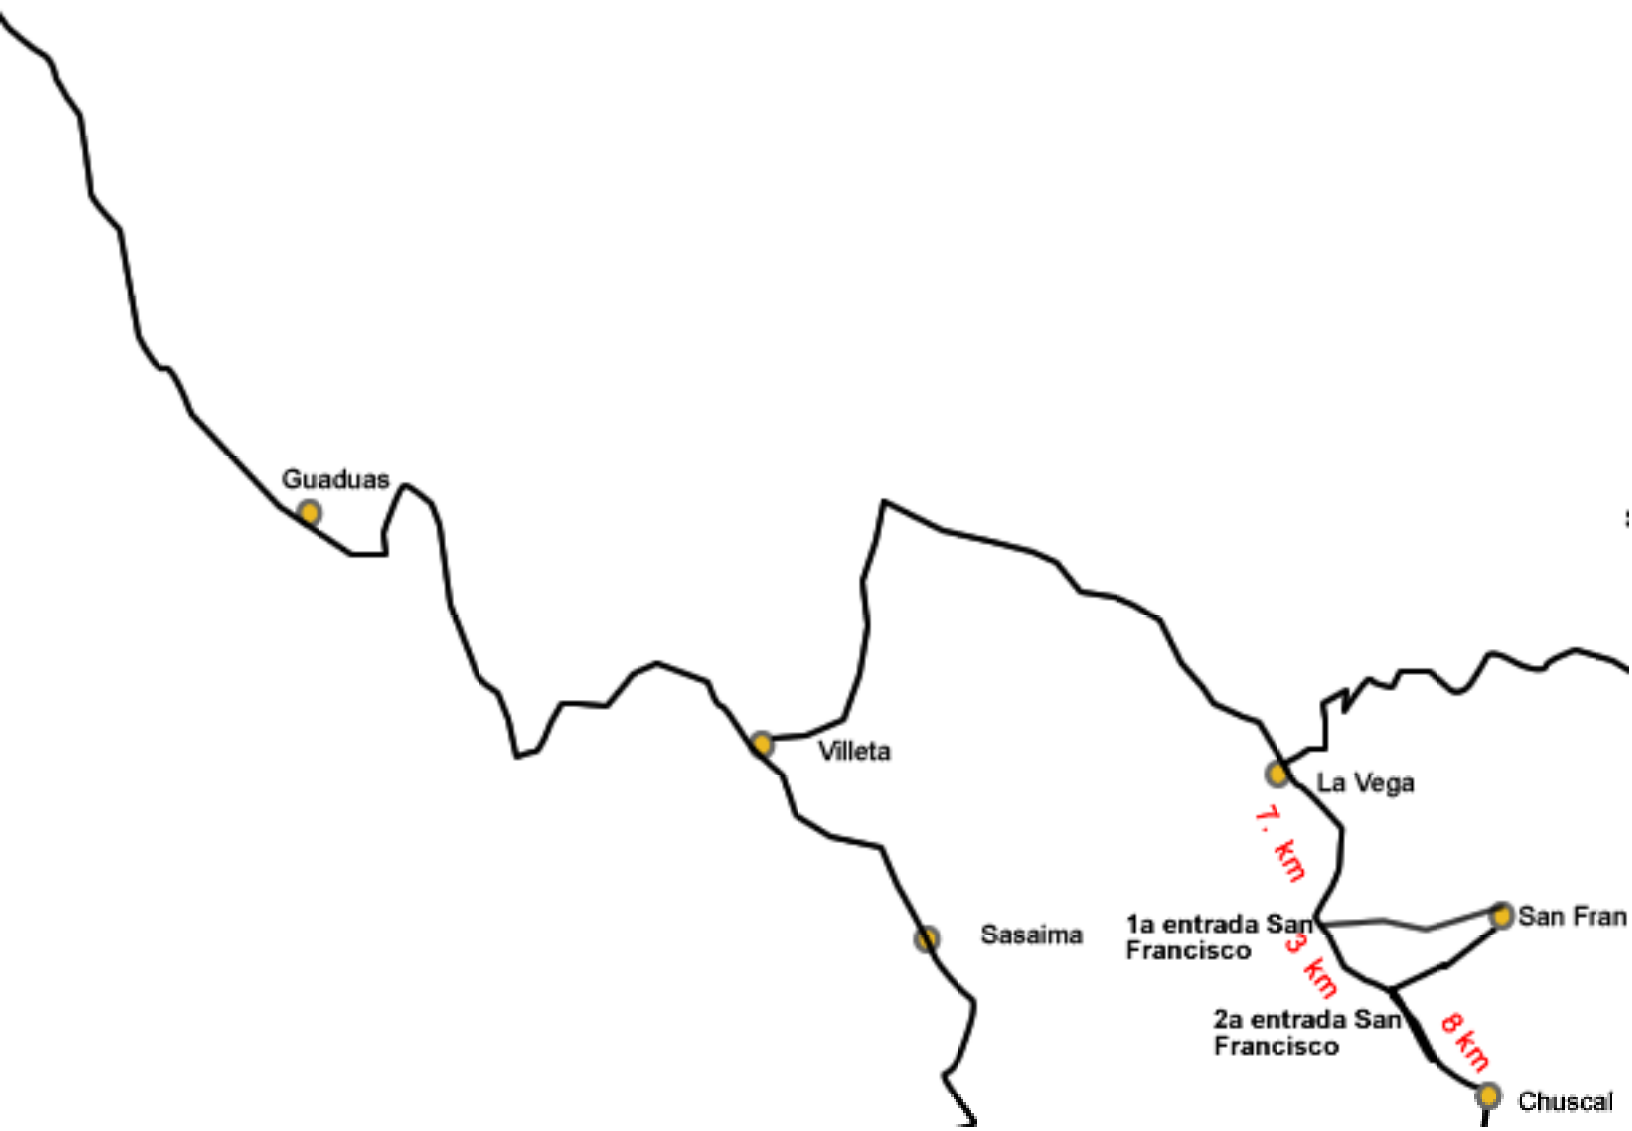

RUT

AS CICLISMO

CicloBR

Chiquin

Río Magdalena

Guaduas

Villeta

Sasaima

La Vega

1a entrada San Francisco

San Francisco

2a entrada San Francisco

Chuscal

7 km

3 km

8 km

23

Via a Ibagué

Coello

Girardot

Ricaurte

Flandes

Espinal

Río Magdalena

Carmen de Apicalá

Via a Neiva

Suárez