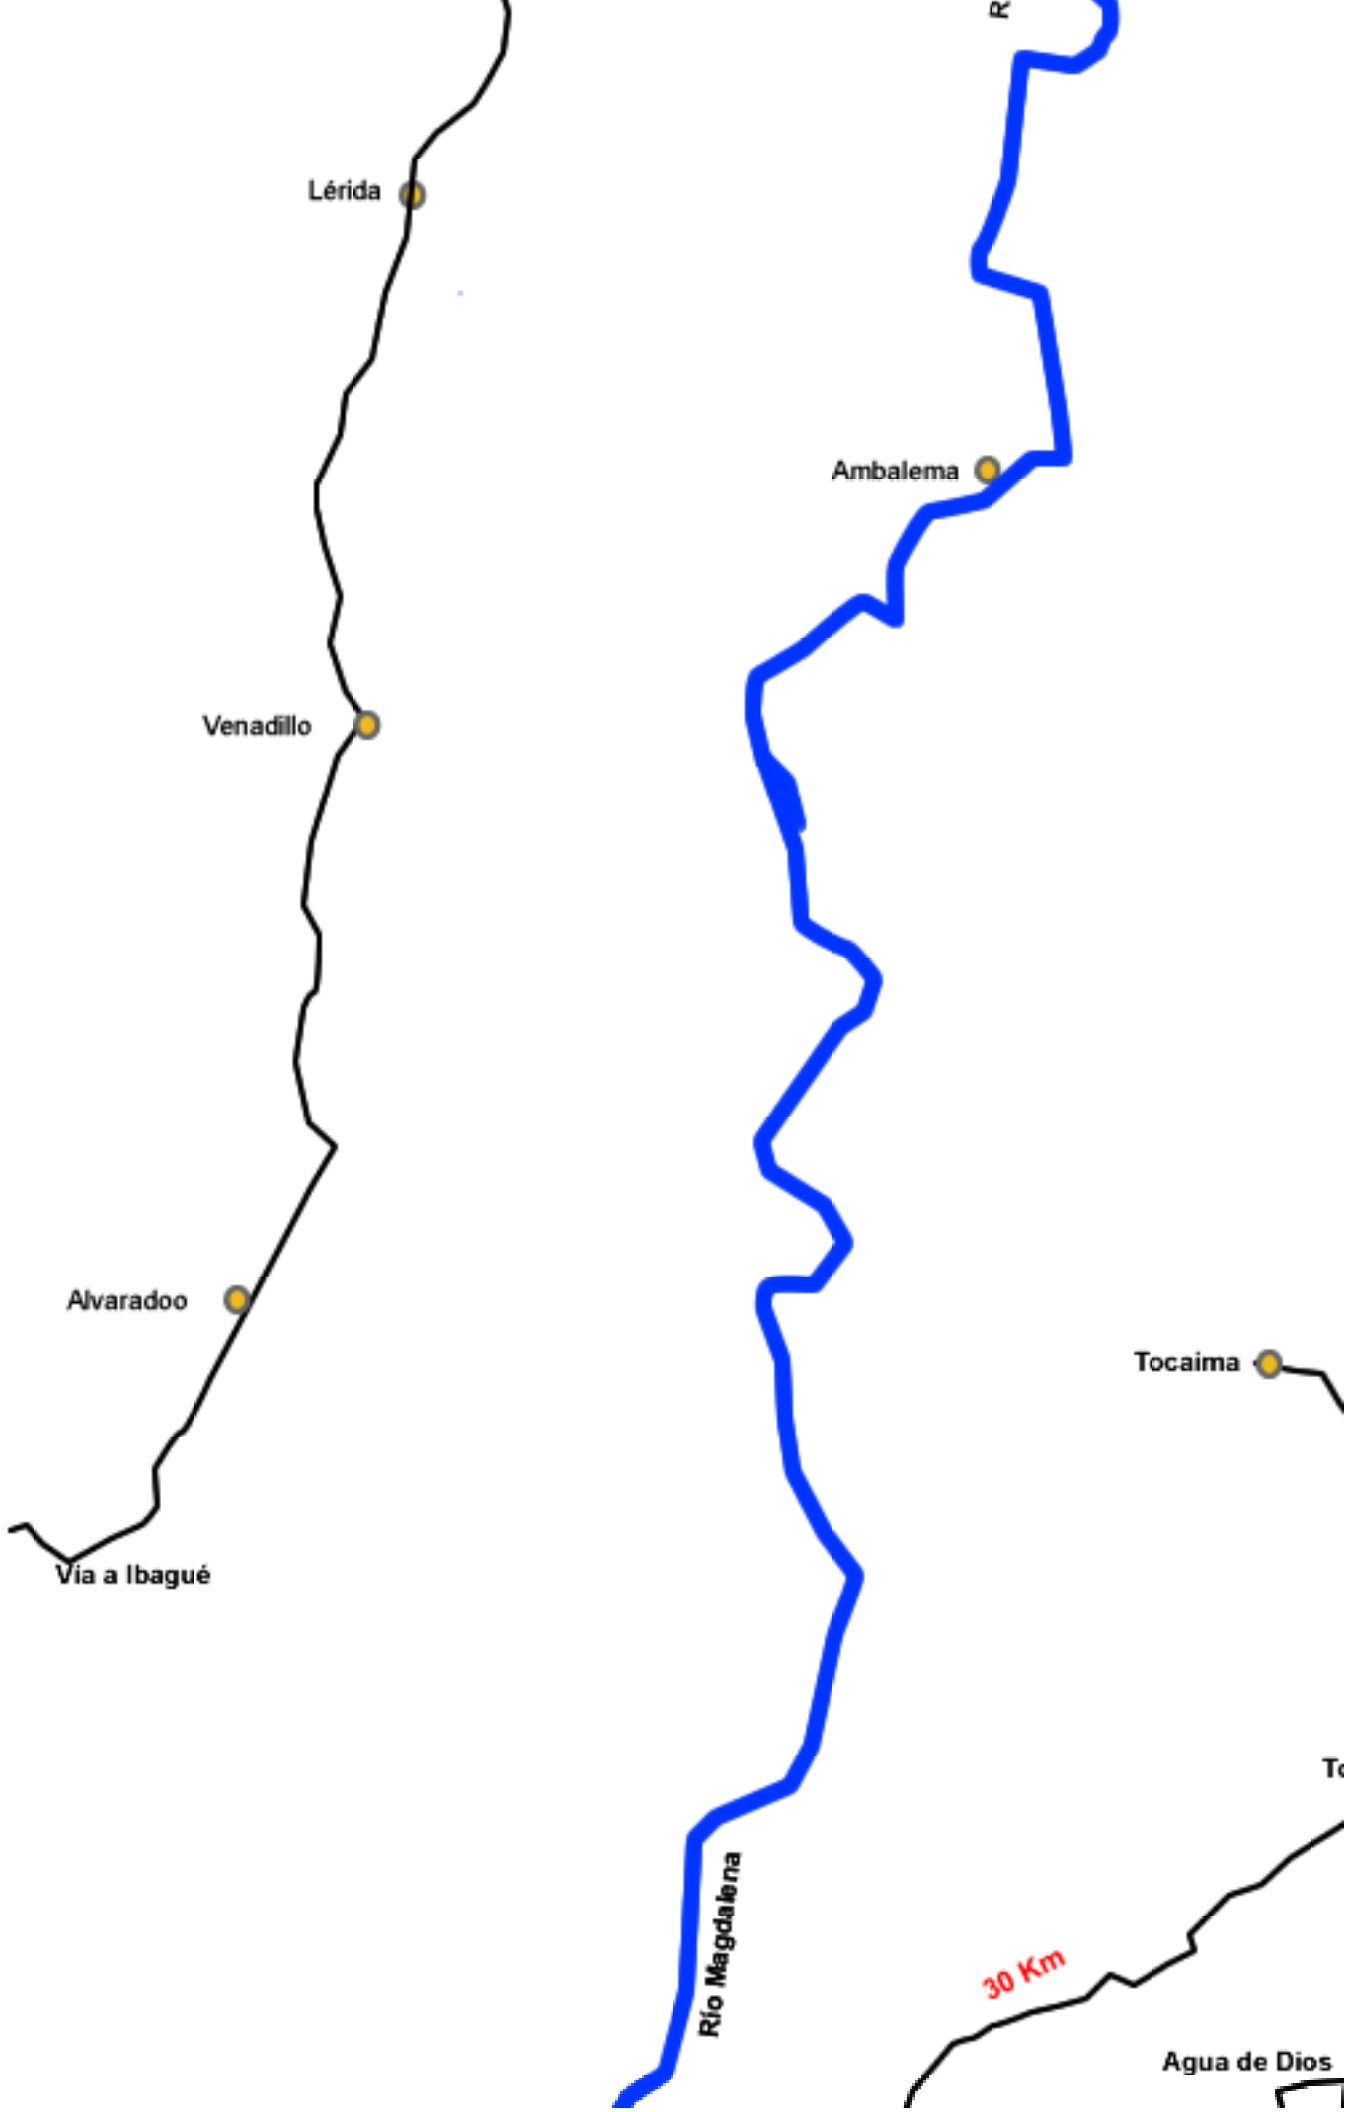

RUT

AS CICLISMO

CicloBR

Chiquin

Río Magdalena

Guaduas

Villeta

Sasaima

La Vega

1a entrada San Francisco

San Francisco

2a entrada San Francisco

Chuscal

7 km

3 km

8 km

23

Via a Ibagué

Coello

Girardot

Ricaurte

Flandes

Espinal

Río Magdalena

Carmen de Apicalá

Via a Neiva

Suárez