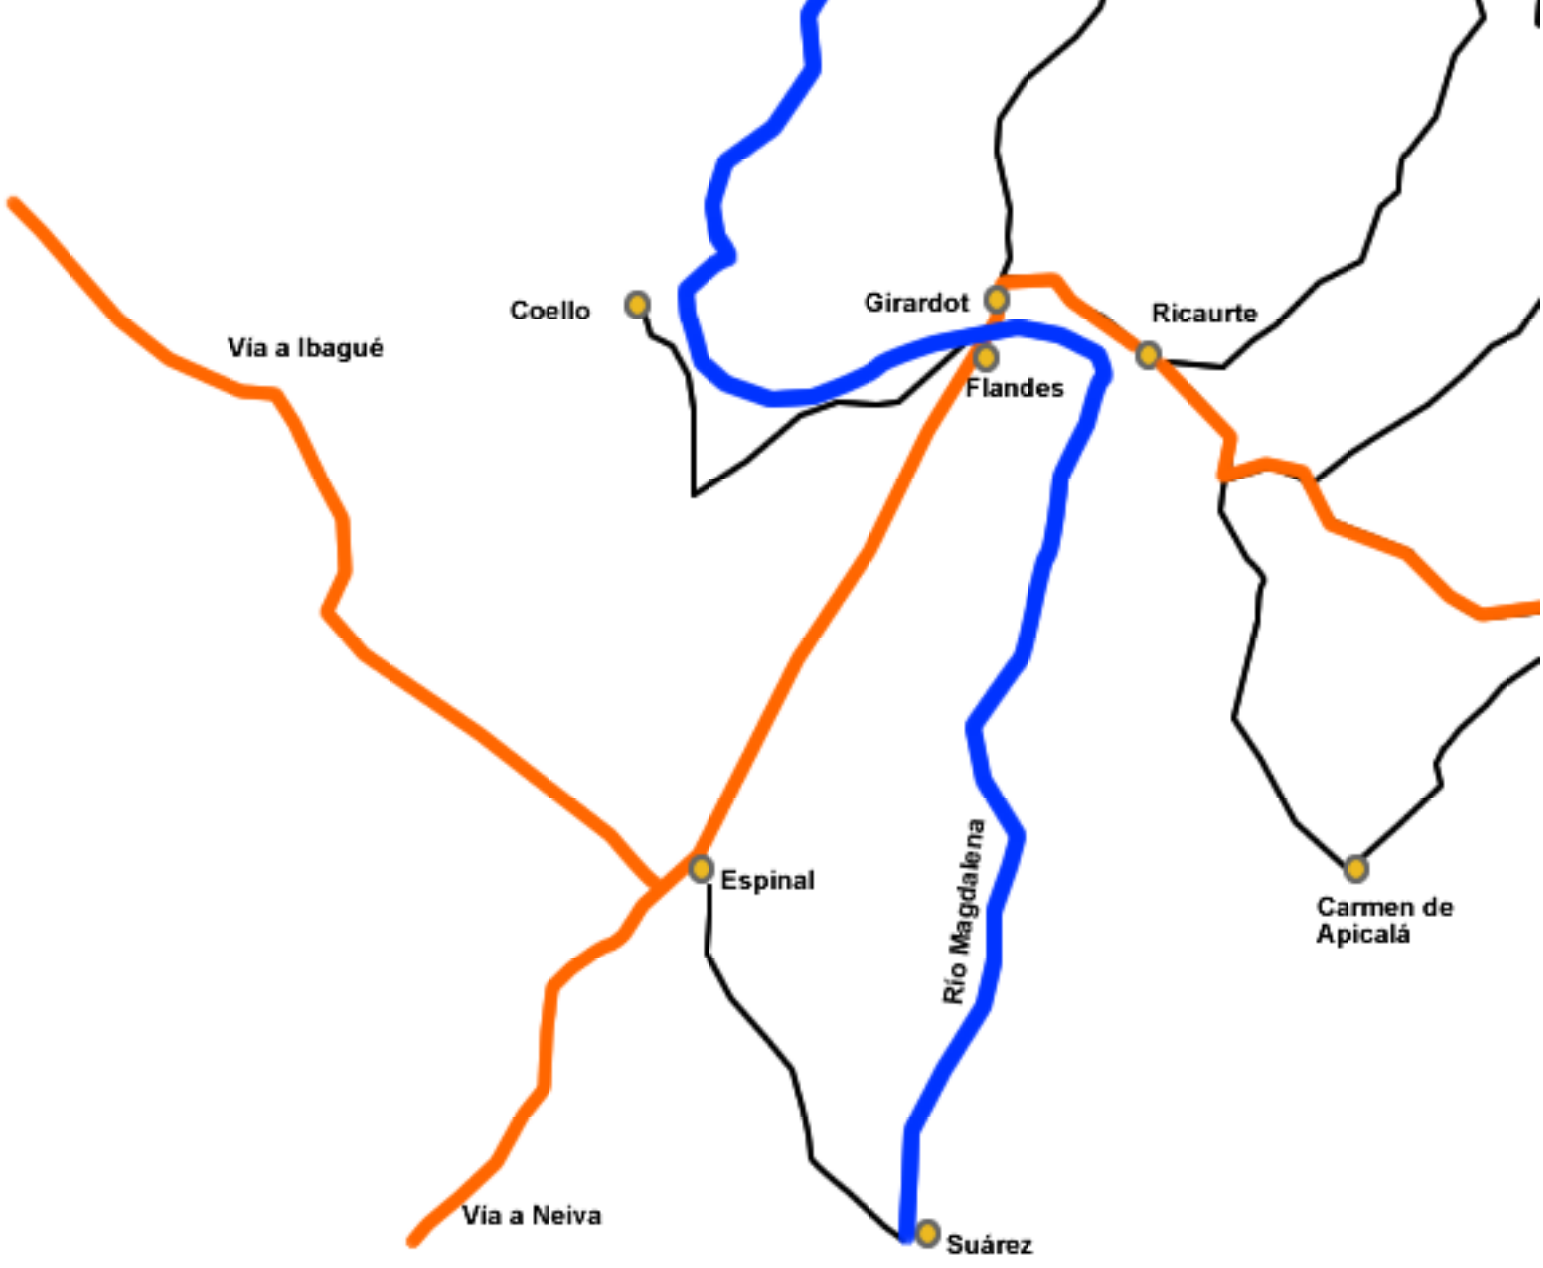

RUT

AS CICLISMO

CicloBR

Chiquin

Río Magdalena

Guaduas

Villeta

Sasaima

La Vega

1a entrada San Francisco

San Francisco

2a entrada San Francisco

Chuscal

7 km

3 km

8 km

23

Via a Ibagué

Coello

Girardot

Ricaurte

Flandes

Espinal

Río Magdalena