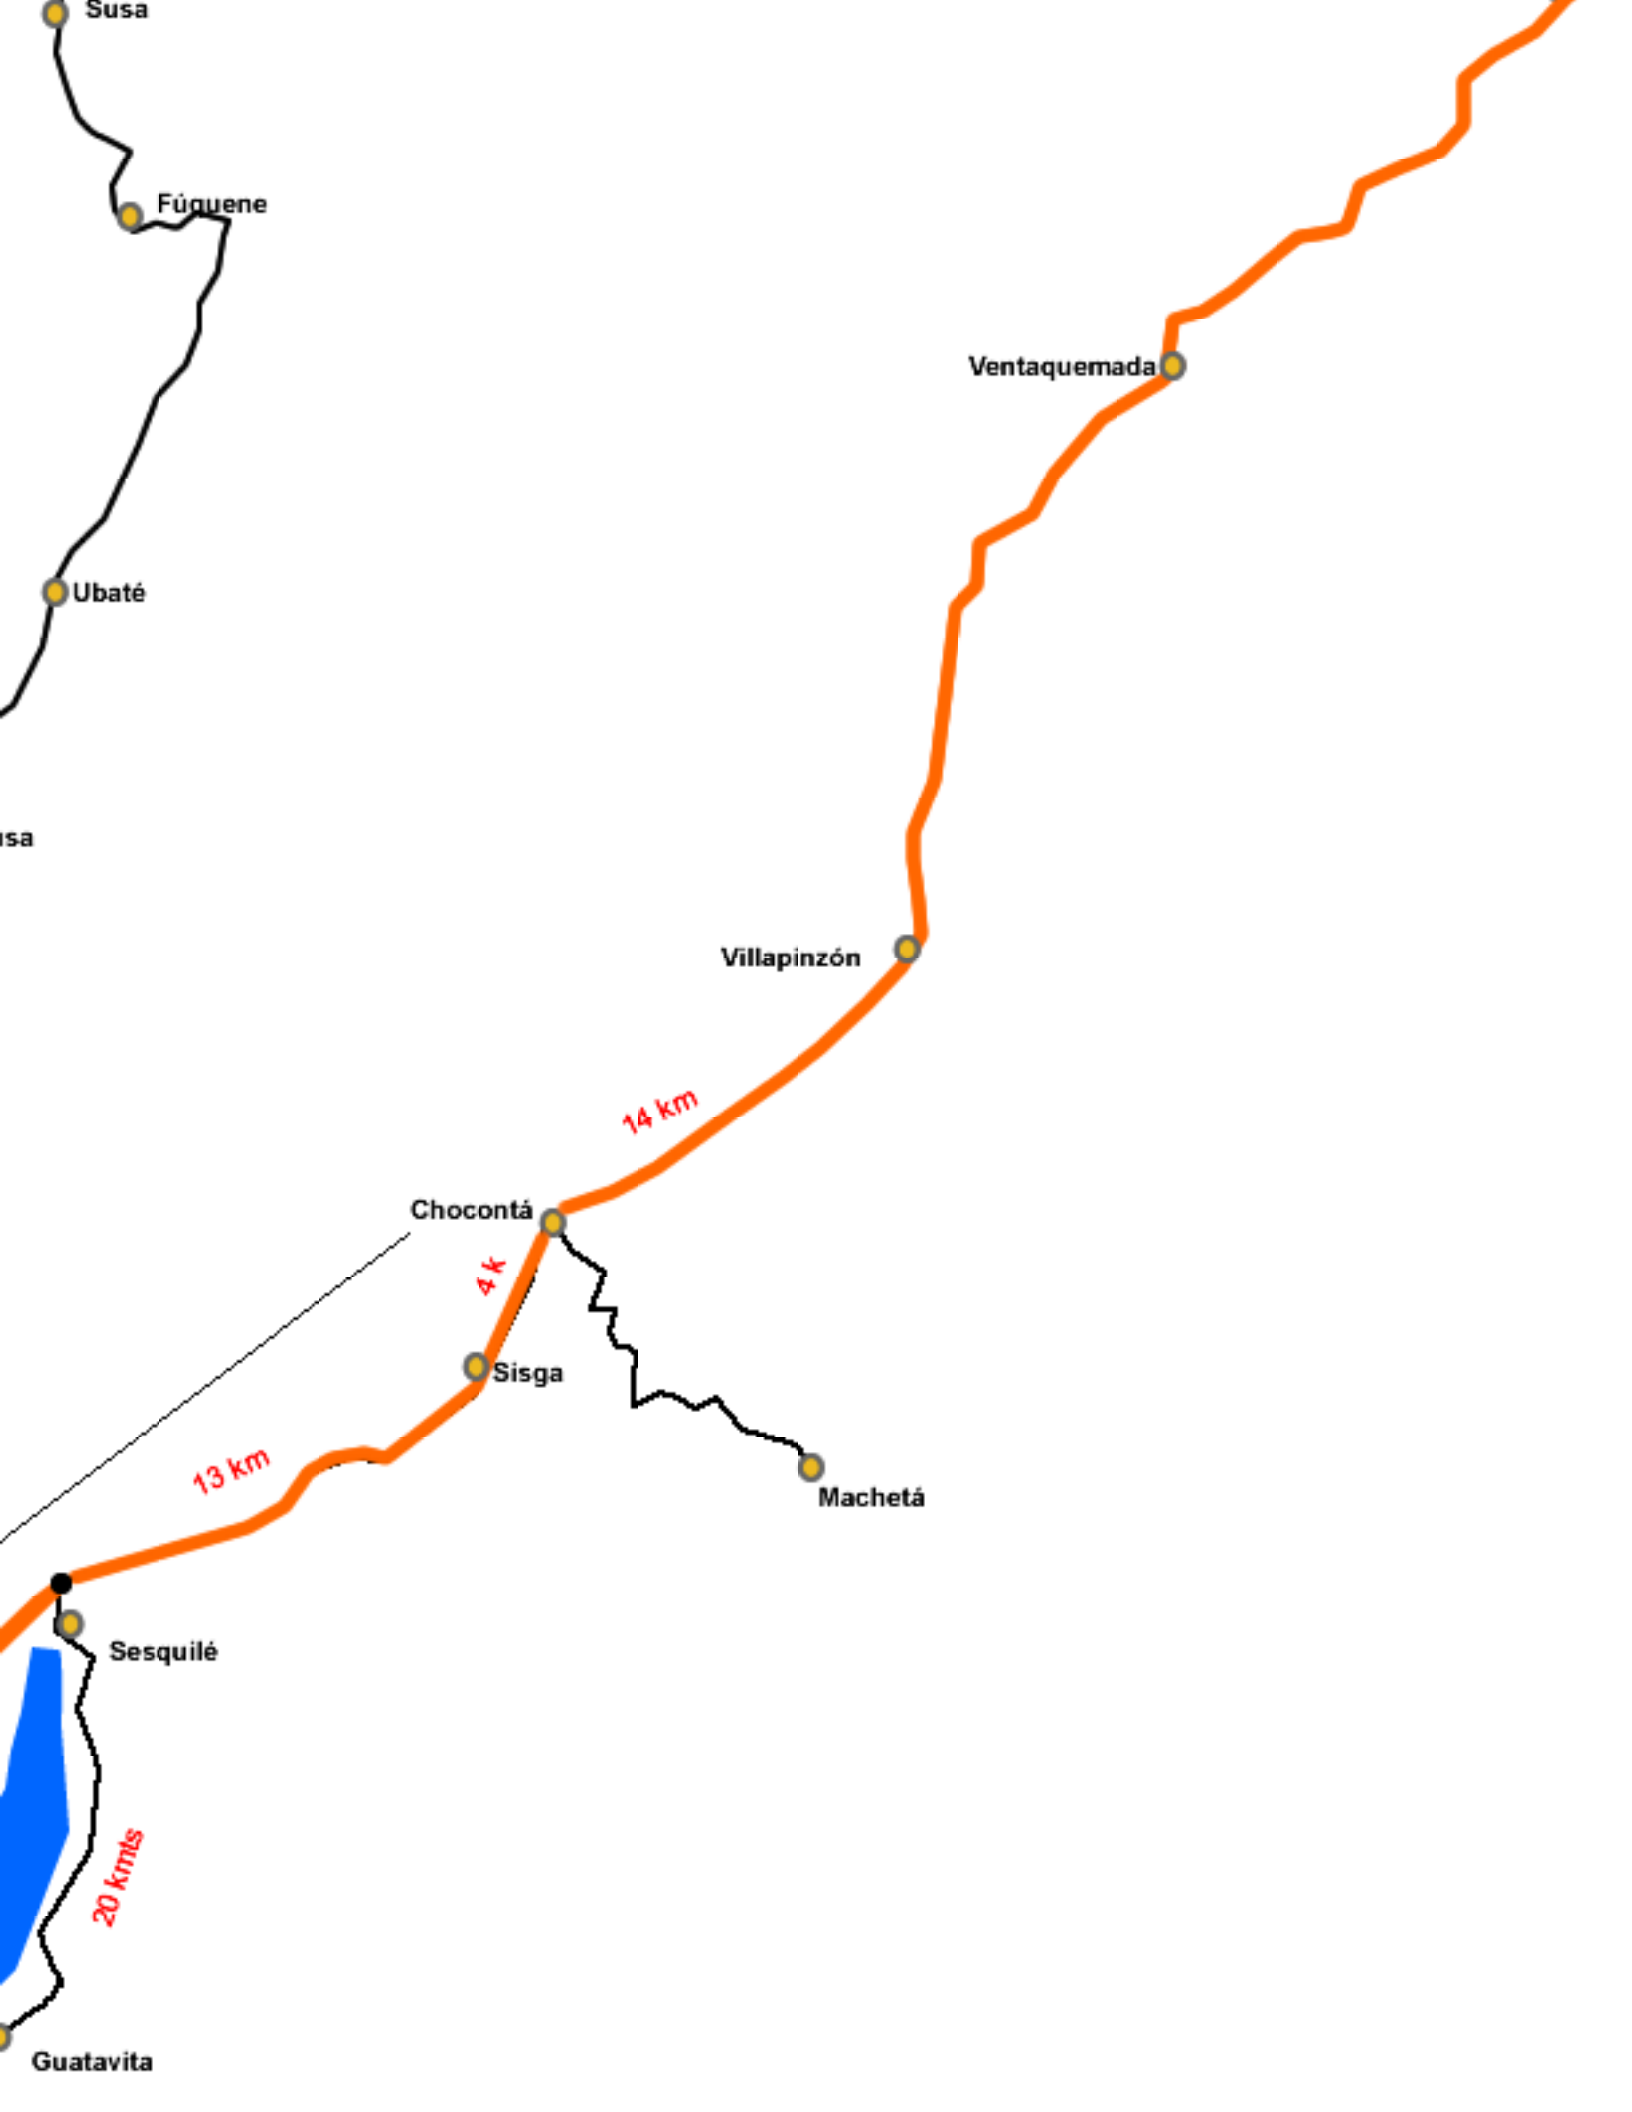

RUT

AS CICLISMO

CicloBR

Chiquin

Río Magdalena

Guaduas

Villeta

Sasaima

La Vega

1a entrada San Francisco

San Francisco

2a entrada San Francisco

Chuscal

7 km

3 km

8 km

23

Via a Ibagué

Coello

Girardot

Ricaurte

Flandes

Espinal

Río Magdalena