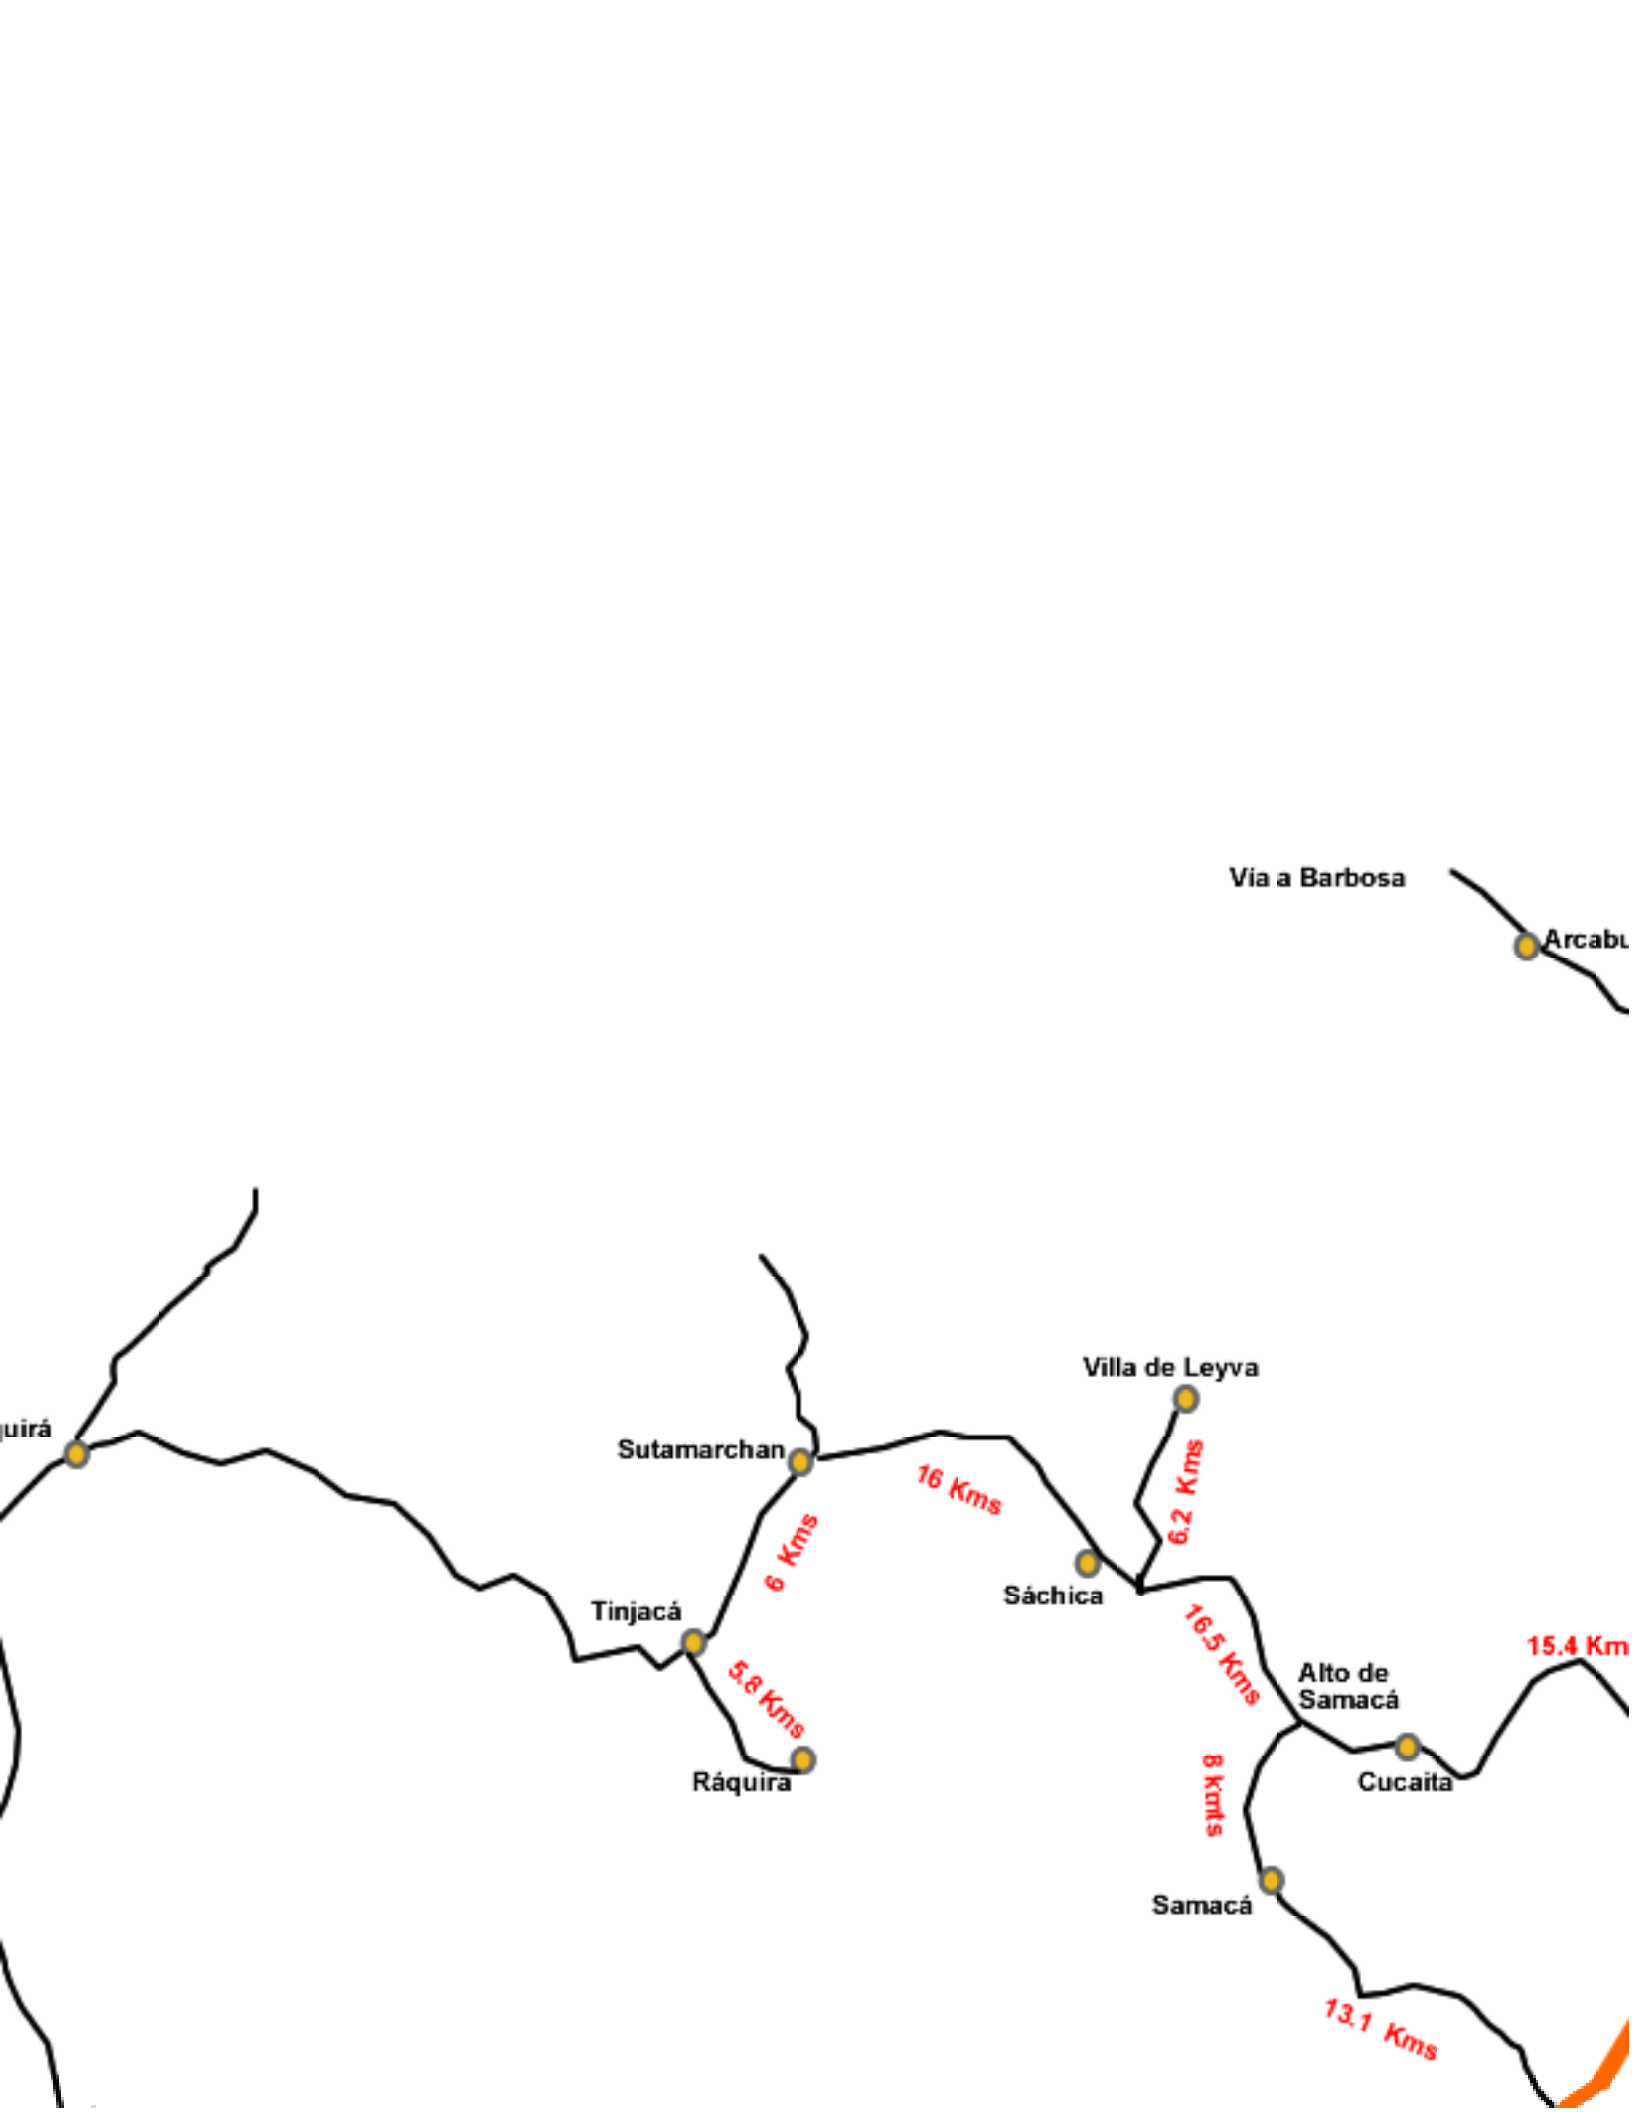

RUT

AS CICLISMO

CicloBR

Chiquin

Río Magdalena

Guaduas

Villeta

Sasaima

La Vega

1a entrada San Francisco

San Francisco

2a entrada San Francisco

Chuscal

7 km

3 km

8 km

23

Via a Ibagué

Coello

Girardot

Ricaurte

Flandes

Espinal

Río Magdalena

Carmen de Apicalá

Via a Neiva

Suárez