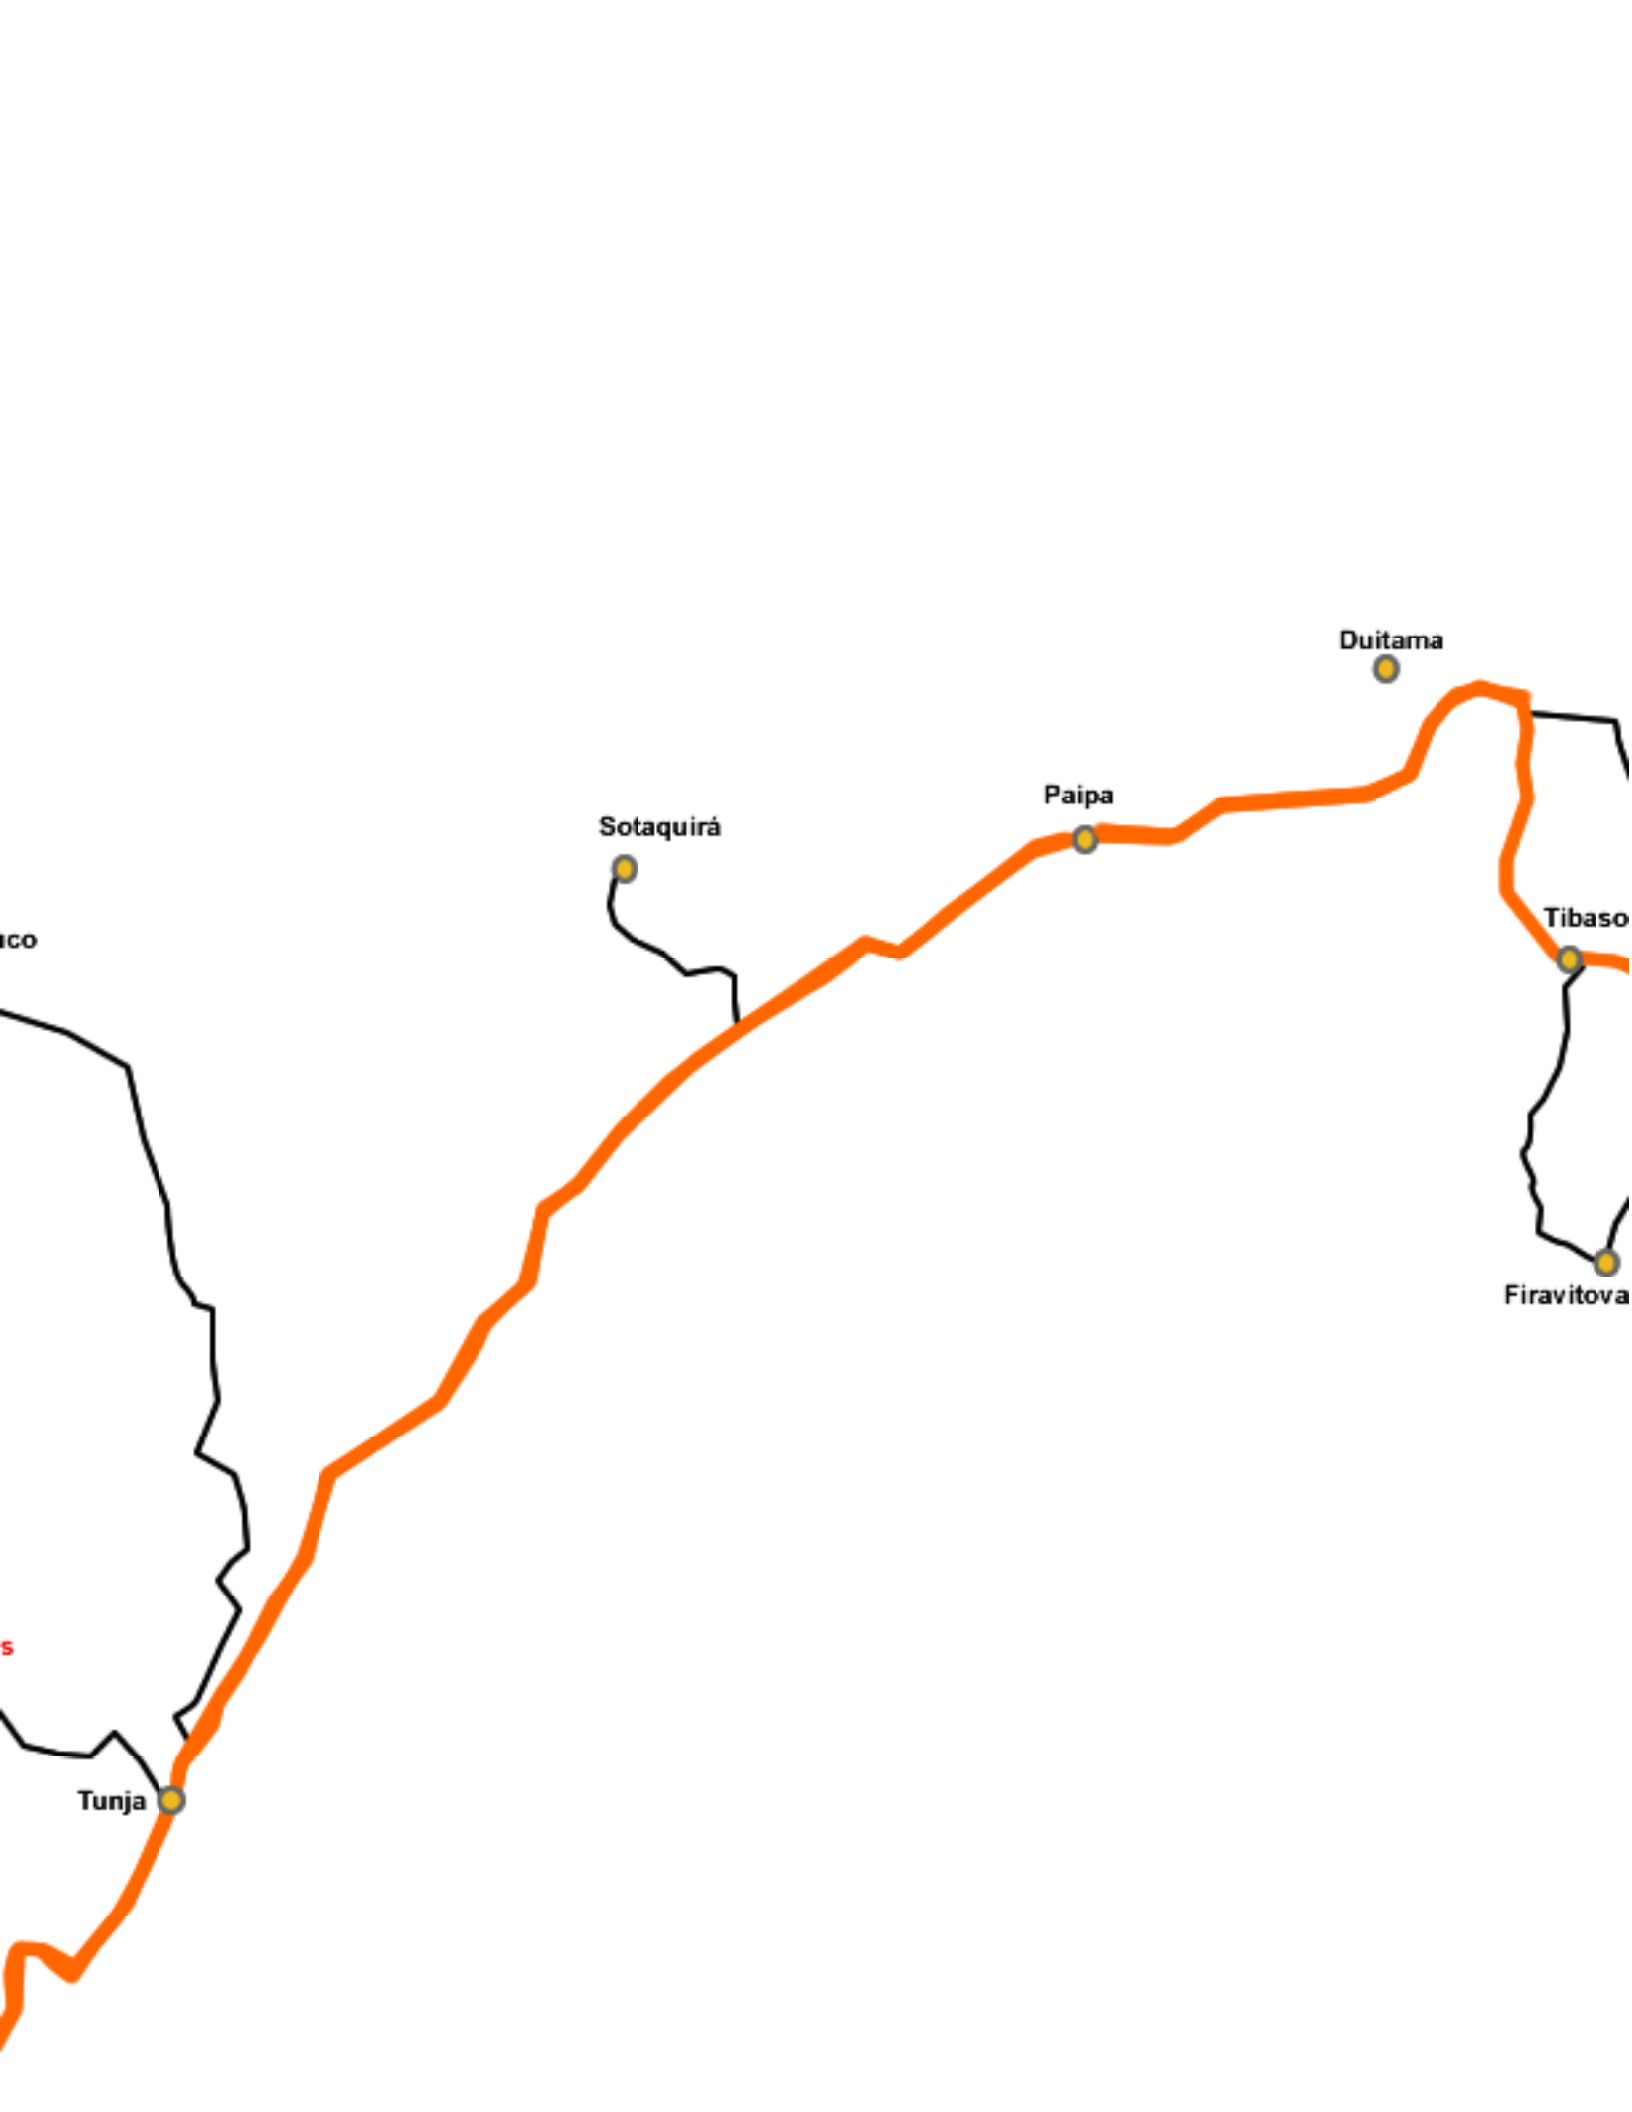

RUT

AS CICLISMO

CicloBR

Chiquin

Río Magdalena

Guaduas

Villeta

Sasaima

La Vega

1a entrada San Francisco

San Francisco

2a entrada San Francisco

Chuscal

7 km

3 km

8 km

23

Via a Ibagué

Coello

Girardot

Ricaurte

Flandes

Espinal

Río Magdalena

Carmen de Apicalá

Via a Neiva

Suárez